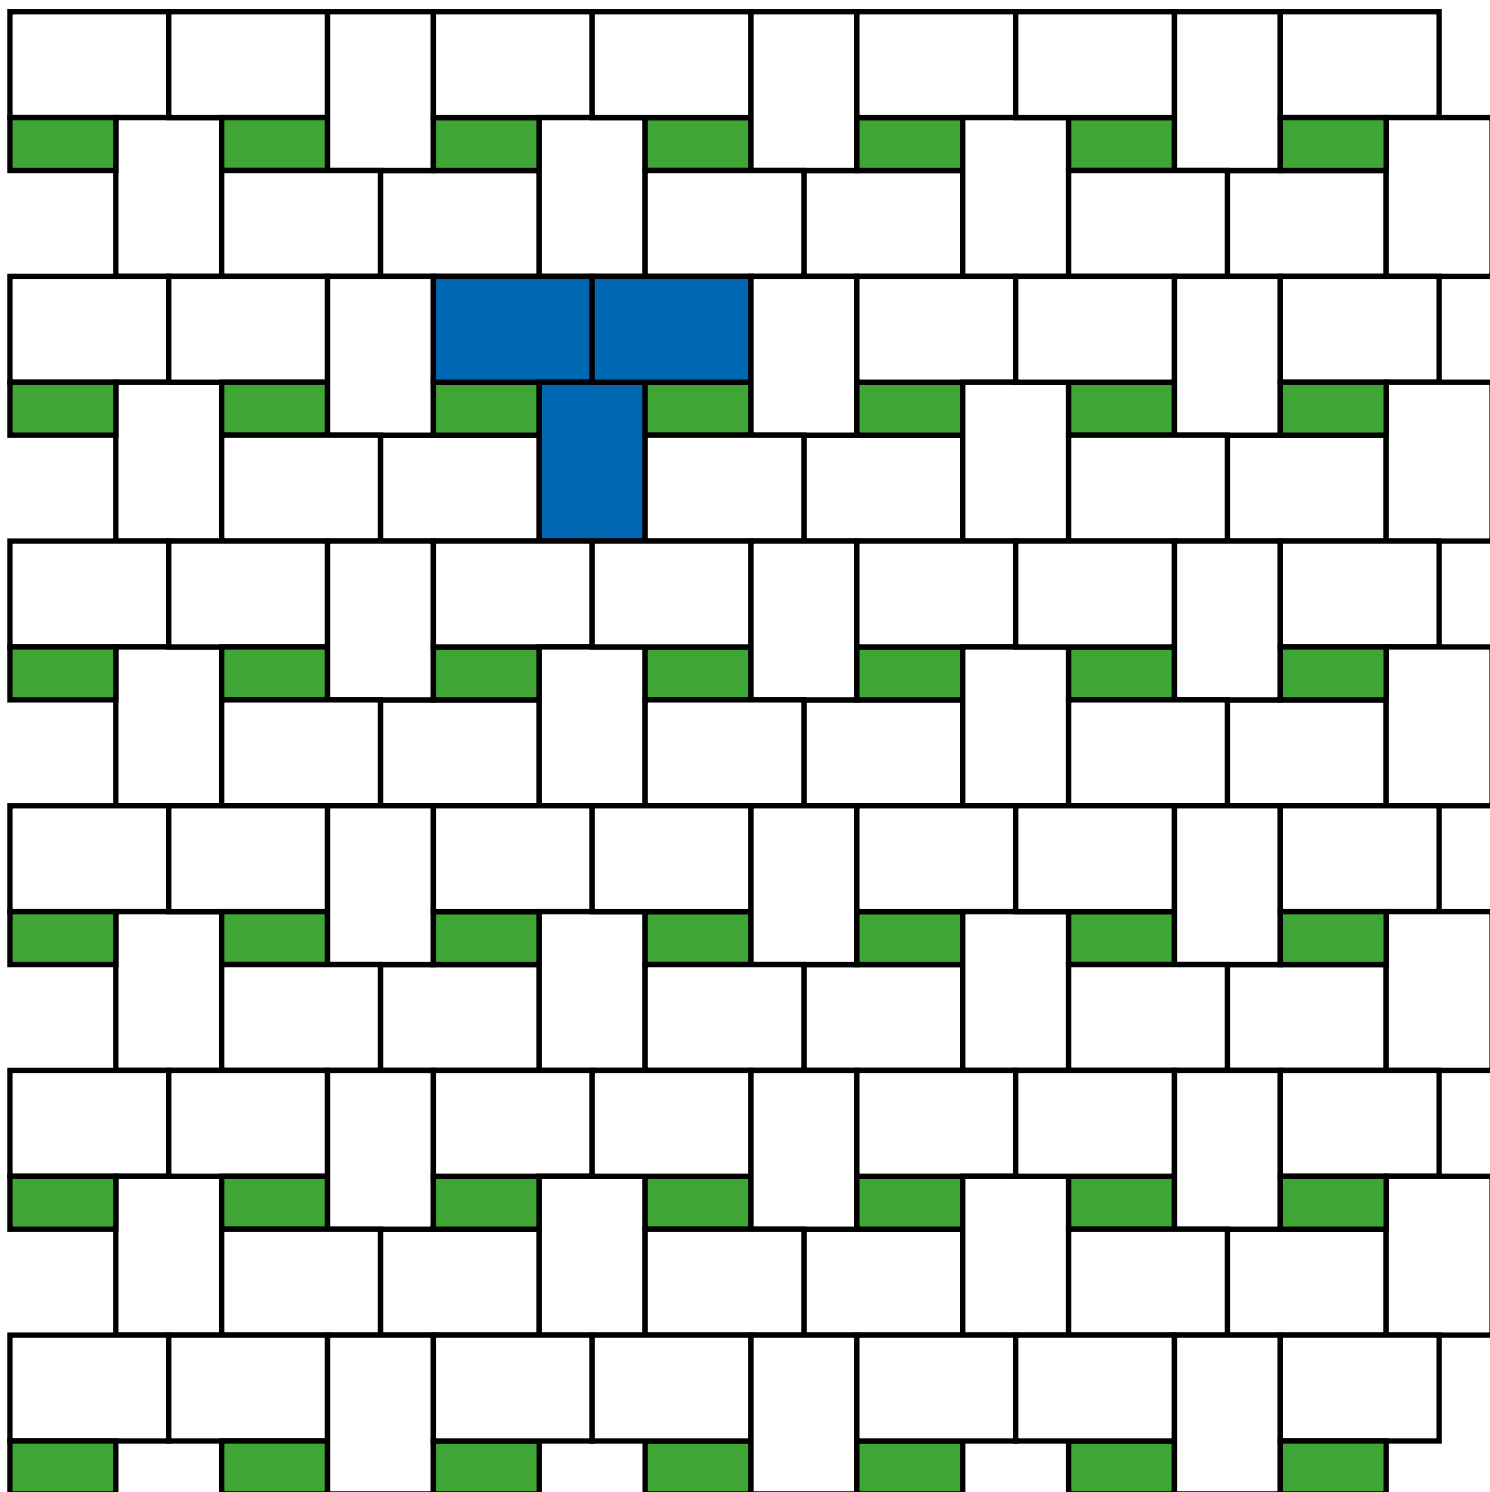

Verlegemuster

PARMA Pflaster

Verlegemuster für 2x2 Meter als Sickerfläche

14 x 14 cm ca. 33,06 Stk/m²

Entwässerungsfläche (grün) ca. 4 %

www.leier.at

Verlegemuster

PARMA Pflaster

Verlegemuster für 2x2 Meter als Sickerfläche

14 x 14 cm ca. 30,93 Stk/m²

14 x 21 cm ca. Stk/m²

Entwässerungsfläche (grün) ca. 10 %

www.leier.at

Verlegemuster

PARMA Pflaster

Verlegemuster für 2x2 Meter als Sickerfläche

14 x 14 cm ca. 30,30 Stk/m²

Entwässerungsfläche (grün) ca. 14 %

www.leier.at